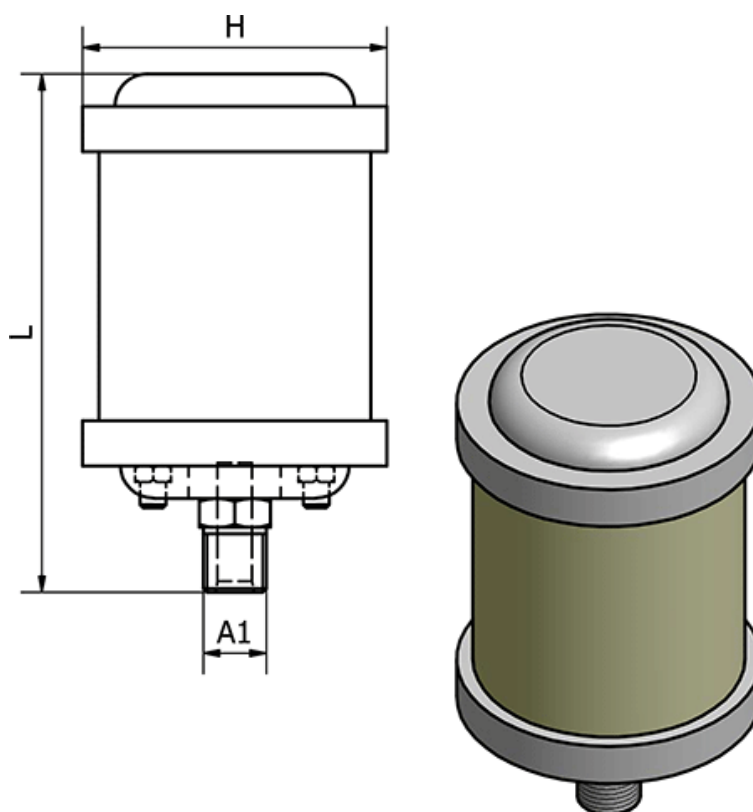

Varenummer: 586LX2
Beskrivelse: Lyddæmper LX-02, - G 1/4"
Lyddæmper med Hi-flow

Mål

Flow l/min ved 5 bar =	2350
Gevind A1 =	G 1/4"
H =	47
L =	111